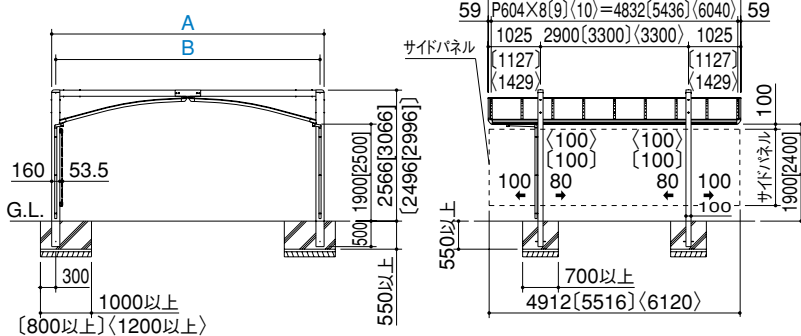

**耐風圧強度**  
 風速 Vex= **34** m/s 相当

耐風圧強度の数値は目安であり、商品保証値ではありません。

主な商品特長の紹介  
 住宅**504**

**価格表**

	型式コード	価格	間口 (mm)	奥行 (mm)	最大高さ (mm)	支柱本数	梱包数
標準高	<b>CRP-P2450SC</b>	<b>304,200円</b>	2,350	4,950	2,496	2	11
	<b>-P2456SC</b>	<b>327,100円</b>	2,350	5,554	2,496	2	12
	<b>-P2462SC</b>	<b>352,000円</b>	2,350	6,158	2,496	2	14
	<b>-P2750SC</b>	<b>328,000円</b>	2,650	4,950	2,566	2	11
	<b>-P2756SC</b>	<b>367,000円</b>	2,650	5,554	2,566	2	12
	<b>-P2762SC</b>	<b>394,000円</b>	2,650	6,158	2,566	2	14
	<b>-P3050SC</b>	<b>363,800円</b>	2,954	4,950	2,566	2	11
延高	<b>CRPE-PサイズSC</b>	<b>40,000円加算</b>	標準高と同寸法		+500	2	標準高と同数
標準高	<b>CRP-P3056SC</b>	<b>455,900円</b>	2,954	5,554	2,566	3	15
	<b>-P3062SC</b>	<b>483,000円</b>	2,954	6,158	2,566	3	17
延高	<b>CRPE-PサイズSC</b>	<b>60,000円加算</b>	標準高と同寸法		+500	3	標準高と同数

**M合掌部品価格表**

	型式コード	価格	梱包数
2本柱用	<b>CRP-MB2SC</b>	<b>25,000円</b>	2
3本柱用	<b>-MB3SC</b>	<b>27,000円</b>	2

- 注意** ● **受注生産品**です。  
 ● 本体2台とM合掌部品を組み合わせでご使用ください。  
 ● 3056・3062サイズは、支柱が3本となります。  
 ● M合掌部品3本柱用は、3056・3062サイズ専用です。

- 特注** ● 間口寸法の切詰(100mmピッチ)(最小寸法 1台あたり2,350mm)  
 ● 奥行寸法の切詰(100mmピッチ)  
 ● 屋根材・サイドパネル/アルミ板

**■据付図(単位mm)**

図は間口27+27  
 ( )内は間口24+□□、  
 < >内は間口30+□□、  
 [ ]内は延高

図は24・27-56、サイドパネル15  
 ( )内は24・27・30-50  
 < >内は24・27-62  
 [ ]内は延高

**寸法表(単位mm)**

間口	A	B
24+24	4738	4578
27+27	5338	5178
30+30	5946	5786
24+27	5038	4878
24+30	5342	5182
27+30	5642	5482

図は30-56、サイドパネル15  
 ( )内は30-62  
 [ ]内は延高

3056、3062サイズ  
 ※標準寸法位置から支柱を移動する場合は、移動範囲内の屋根押えと重ならない位置を選んでください。