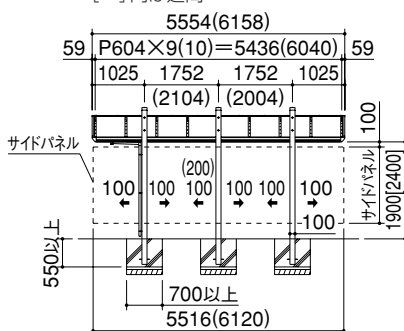

**M合掌部品価格表**

	型式コード	価格	梱包数
2本柱用	<b>CRP-MB2SC</b>	<b>25,000円</b>	2
3本柱用	<b>-MB3SC</b>	<b>27,000円</b>	2

- 注意** ● **受注生産品**です。  
 ● 本体2台とM合掌部品を組み合わせでご使用ください。  
 ● 3056・3062サイズは、支柱が3本となります。  
 ● M合掌部品3本柱用は、3056・3062サイズ専用です。

- 特注** ● 間口寸法の切詰(100mmピッチ)(最小寸法 1台あたり2,350mm)  
 ● 奥行寸法の切詰(100mmピッチ)  
 ● 屋根材・サイドパネル/アルミ板

**■据付図(単位mm)**

図は間口27+27  
 ( )内は間口24+□□、  
 < >内は間口30+□□、  
 [ ]内は延高

図は24・27-56、サイドパネル15  
 ( )内は24・27・30-50  
 < >内は24・27-62  
 [ ]内は延高

**寸法表(単位mm)**

間口	A	B
24+24	4738	4578
27+27	5338	5178
30+30	5946	5786
24+27	5038	4878
24+30	5342	5182
27+30	5642	5482

図は30-56、サイドパネル15  
 ( )内は30-62  
 [ ]内は延高

3056、3062サイズ  
 ※標準寸法位置から支柱を移動する場合は、移動範囲内の屋根押えと重ならない位置を選んでください。