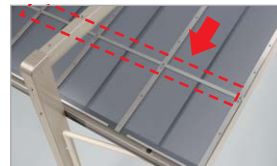

屋根補強材 (住宅517)