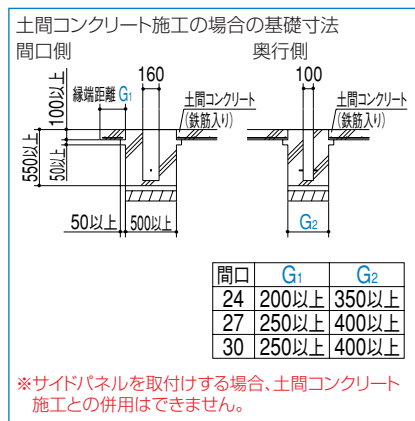

**耐風圧強度**  
 風速 Vex= **34** m/s 相当

耐風圧強度の数値は目安であり、商品保証値ではありません。

主な商品特長の紹介  
 住宅**504**

**価格表**

	型式コード	価格	間口 (mm)	奥行 (mm)	最大高さ (mm)	支柱本数	梱包数
標準高	<b>CRP-P2450SC</b>	<b>304,200円</b>	2,350	4,950	2,496	2	11
	<b>-P2456SC</b>	<b>327,100円</b>	2,350	5,554	2,496	2	12
	<b>-P2462SC</b>	<b>352,000円</b>	2,350	6,158	2,496	2	14
	<b>-P2750SC</b>	<b>328,000円</b>	2,650	4,950	2,566	2	11
	<b>-P2756SC</b>	<b>367,000円</b>	2,650	5,554	2,566	2	12
	<b>-P2762SC</b>	<b>394,000円</b>	2,650	6,158	2,566	2	14
	<b>-P3050SC</b>	<b>363,800円</b>	2,954	4,950	2,566	2	11
延高	<b>CRPE-PサイズSC</b>	<b>40,000円加算</b>	標準高と同寸法		+500	2	標準高と同数
標準高	<b>CRP-P3056SC</b>	<b>455,900円</b>	2,954	5,554	2,566	3	15
	<b>-P3062SC</b>	<b>483,000円</b>	2,954	6,158	2,566	3	17
延高	<b>CRPE-PサイズSC</b>	<b>60,000円加算</b>	標準高と同寸法		+500	3	標準高と同数

**M合掌部品価格表**

	型式コード	価格	梱包数
2本柱用	<b>CRP-MB2SC</b>	<b>25,000円</b>	2
3本柱用	<b>-MB3SC</b>	<b>27,000円</b>	2

- 注意** ● **受注生産品**です。  
 ● 本体2台とM合掌部品を組み合わせでご使用ください。  
 ● 3056・3062サイズは、支柱が3本となります。  
 ● M合掌部品3本柱用は、3056・3062サイズ専用です。

- 特注** ● 間口寸法の切詰(100mmピッチ)(最小寸法 1台あたり2,350mm)  
 ● 奥行寸法の切詰(100mmピッチ)  
 ● 屋根材・サイドパネル/アルミ板

**■据付図(単位mm)**

図は間口27+27  
 ( )内は間口24+□□、  
 < >内は間口30+□□、  
 [ ]内は延高

図は24・27-56、サイドパネル15  
 ( )内は24・27・30-50  
 < >内は24・27-62  
 [ ]内は延高

**寸法表(単位mm)**

間口	A	B
24+24	4738	4578
27+27	5338	5178
30+30	5946	5786
24+27	5038	4878
24+30	5342	5182
27+30	5642	5482

図は30-56、サイドパネル15  
 ( )内は30-62  
 [ ]内は延高

3056、3062サイズ  
 ※標準寸法位置から支柱を移動する場合は、移動範囲内の屋根押えと重ならない位置を選んでください。