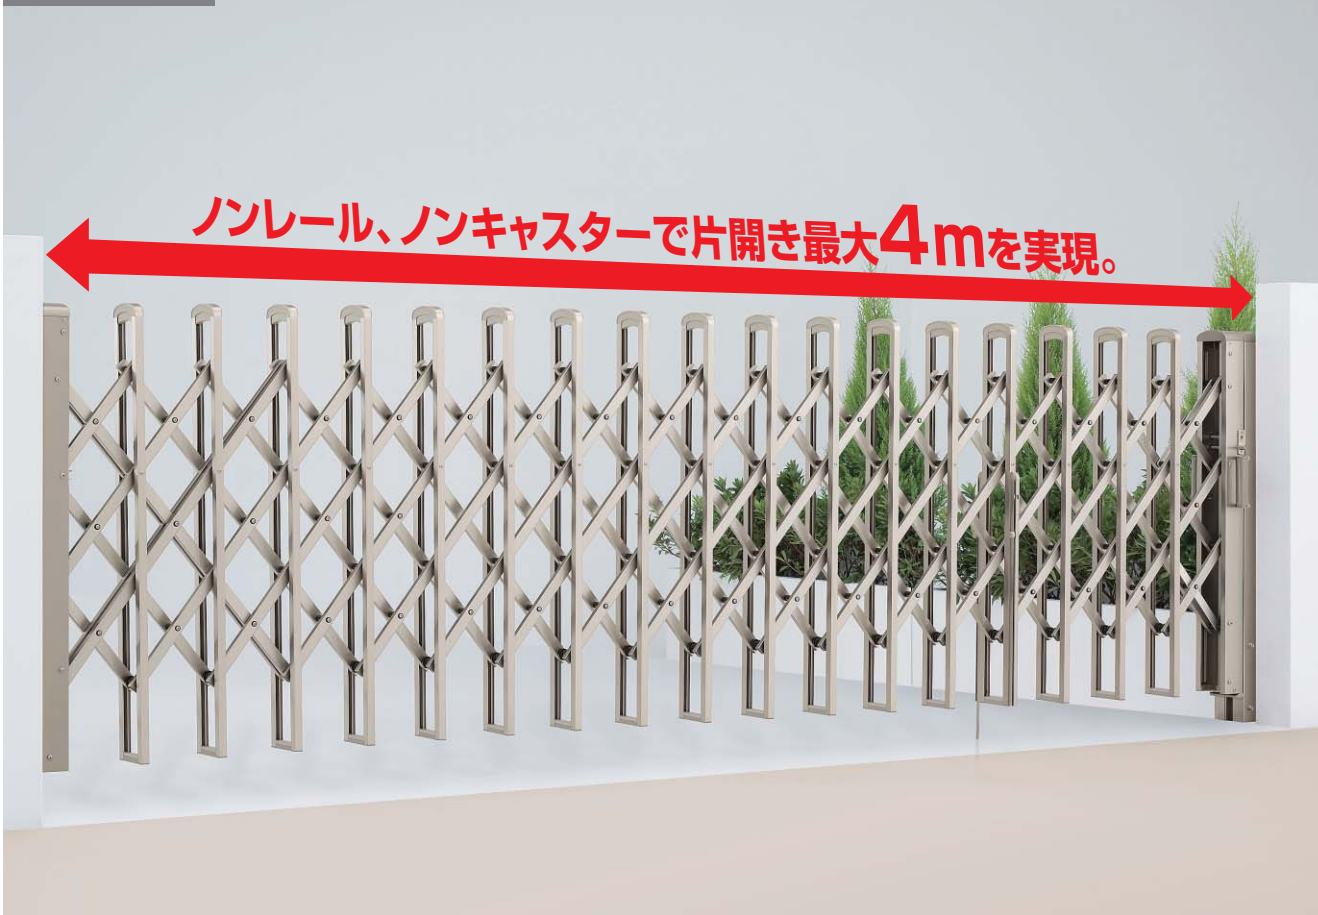

特許取得済

(ダブルパンタ)

リフティングアコー 1型ワイド/1型/1型ミニ

簡易錠

傾斜地

両面
デザイン

材質	アルミ形材	カラー	BK	SC	BZ
			ブラックや黒	ステンカラー	ブロンズ

ダウンロード サービス	CAD
	画像 取説
	梱包価格

- 電動アコー
- クレディ
ハビネス
- バリュー
- リフティング
ニューターニー
- ペットガード
親子傾斜角地
- クレディオレド
ビビオ

1型ワイド

ノンレール、ノンキャスターで片開き最大4mを実現。

ステンカラー(425Sサイズ)

■据付図(単位mm)

図はLTA1-360S〔 〕内は延高

*1 延高の場合、G.Lから本体までの隙間が100~300まで調整できます。

住宅 600

図はLTA1-290S
()内は1型ミニ、〔 〕内は延高

延高仕様(傾斜地)
両開き

片開き

片開き最大4mを可能にする機構。

特許取得済

ダブルパンタ

吊元部のパンタにはスチールパイプを内蔵。さらにパンタを2重にし、強度を高めています。

吊元部

片開き最大4mの本体を水平に支える頑丈な吊元部。

商品特長

電動アコー

クレディ
ハビネス

バリユー

リフティング
ニューターイニー

ペットガード
親子傾斜角地

クレディオレド
ビデオ