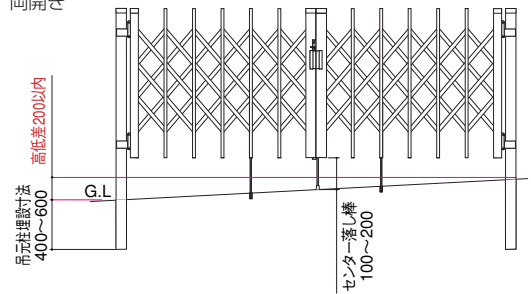

四国化成

LTA○□NK

商品の色は印刷の性質上、実物と多少違うことがあります。

道路側:キ一溝式
家側:キ一溝式
鍵の本数:2本付

主な商品特長の紹介
住宅**598**

1型
ブラックつや消し(片開き・310Sサイズ)

1型ミニ
ブロンズ(片開き・310Sサイズ)

■据付図(単位mm)

図はLTA1-290S
()内は1型ミニ、〔 〕内は延高

延高仕様(傾斜地)
両開き

片開き

片開き最大4mを可能にする機構。

特許取得済

ダブルパンタ

吊元部のパンタにはスチールパイプを内蔵。さらにパンタを2重にし、強度を高めています。

吊元部