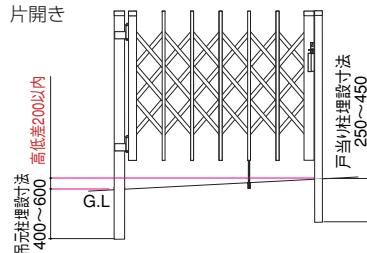

四国化成

LTA○□NK

商品の色は印刷の性質上、実物と多少違うことがあります。

道路側:キ一溝式
家側:キ一溝式
鍵の本数:2本付

主な商品特長の紹介
住宅**598**

1型
ブラックつや消し(片開き・310Sサイズ)

1型ミニ
ブロンズ(片開き・310Sサイズ)

■据付図(単位mm)

図はLTA1-290S
()内は1型ミニ、〔 〕内は延高

延高仕様(傾斜地)
両開き

片開き

片開き最大4mを可能にする機構。

特許取得済

ダブルパンタ

吊元部のパンタにはスチールパイプを内蔵。さらにパンタを2重にし、強度を高めています。

吊元部