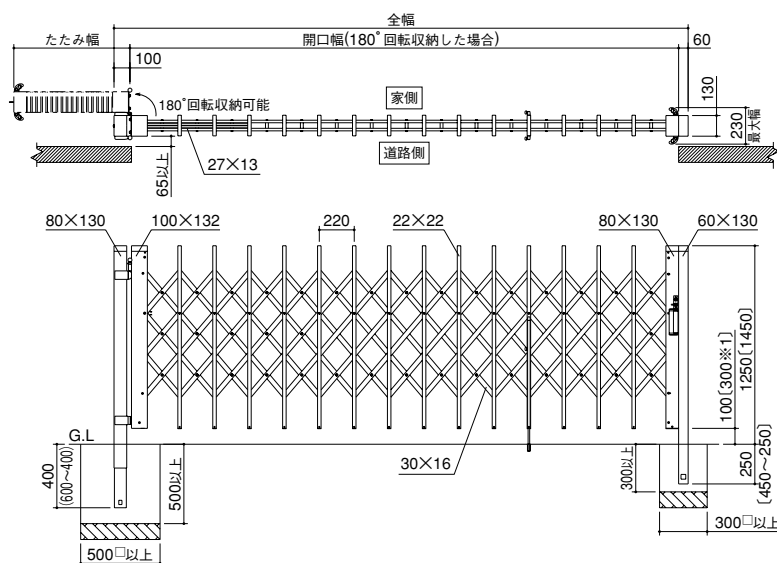

- 電動アコー
- クレディ
ハビネス
- バリュー
- リフティング
ニューターニー
- ペットガード
親子傾斜角地
- クレディオレド
ビビオ

1型ワイド

ノンレール、ノンキャスターで片開き最大4mを実現。

ステンカラー(425Sサイズ)

■据付図(単位mm)

図はLTA1-360S〔 〕内は延高

*1 延高の場合、G.Lから本体までの隙間が100~300まで調整できます。

住宅 600

四国化成

LTA○□NK

商品の色は印刷の性質上、実物と多少違うことがあります。

道路側:キ一溝式
家側:キ一溝式
鍵の本数:2本付

主な商品特長の紹介
住宅**598**

1型
ブラックつや消し(片開き・310Sサイズ)

1型ミニ
ブロンズ(片開き・310Sサイズ)

■据付図(単位mm)

図はLTA1-290S
()内は1型ミニ、〔 〕内は延高

延高仕様(傾斜地)
両開き

片開き

片開き最大4mを可能にする機構。

特許取得済

ダブルパンタ

吊元部のパンタにはスチールパイプを内蔵。さらにパンタを2重にし、強度を高めています。

吊元部