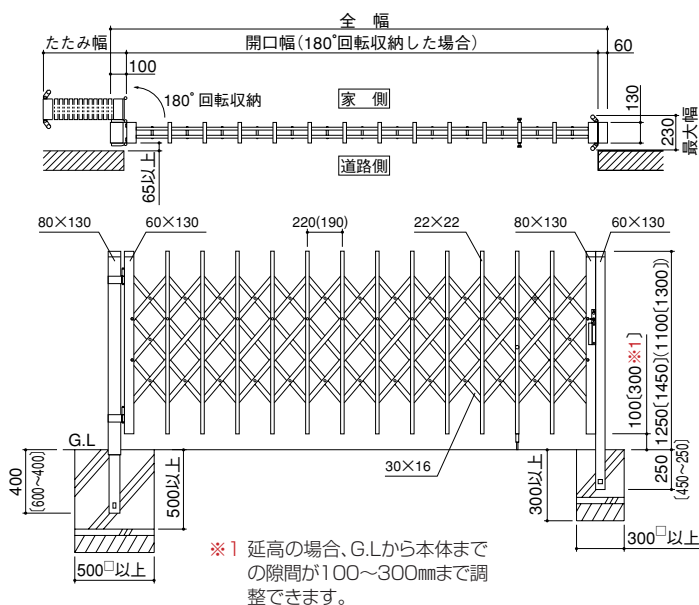

四国化成

LTA○□NK

商品の色は印刷の性質上、実物と多少違うことがあります。

道路側:キ一溝式
家側:キ一溝式
鍵の本数:2本付

主な商品特長の紹介
住宅**598**

1型
ブラックつや消し(片開き・310Sサイズ)

1型ミニ
ブロンズ(片開き・310Sサイズ)

■据付図(単位mm)

図はLTA1-290S
()内は1型ミニ、〔 〕内は延高

延高仕様(傾斜地)
両開き

片開き

片開き最大4mを可能にする機構。

特許取得済

ダブルパンタ

吊元部のパンタにはスチールパイプを内蔵。さらにパンタを2重にし、強度を高めています。

吊元部